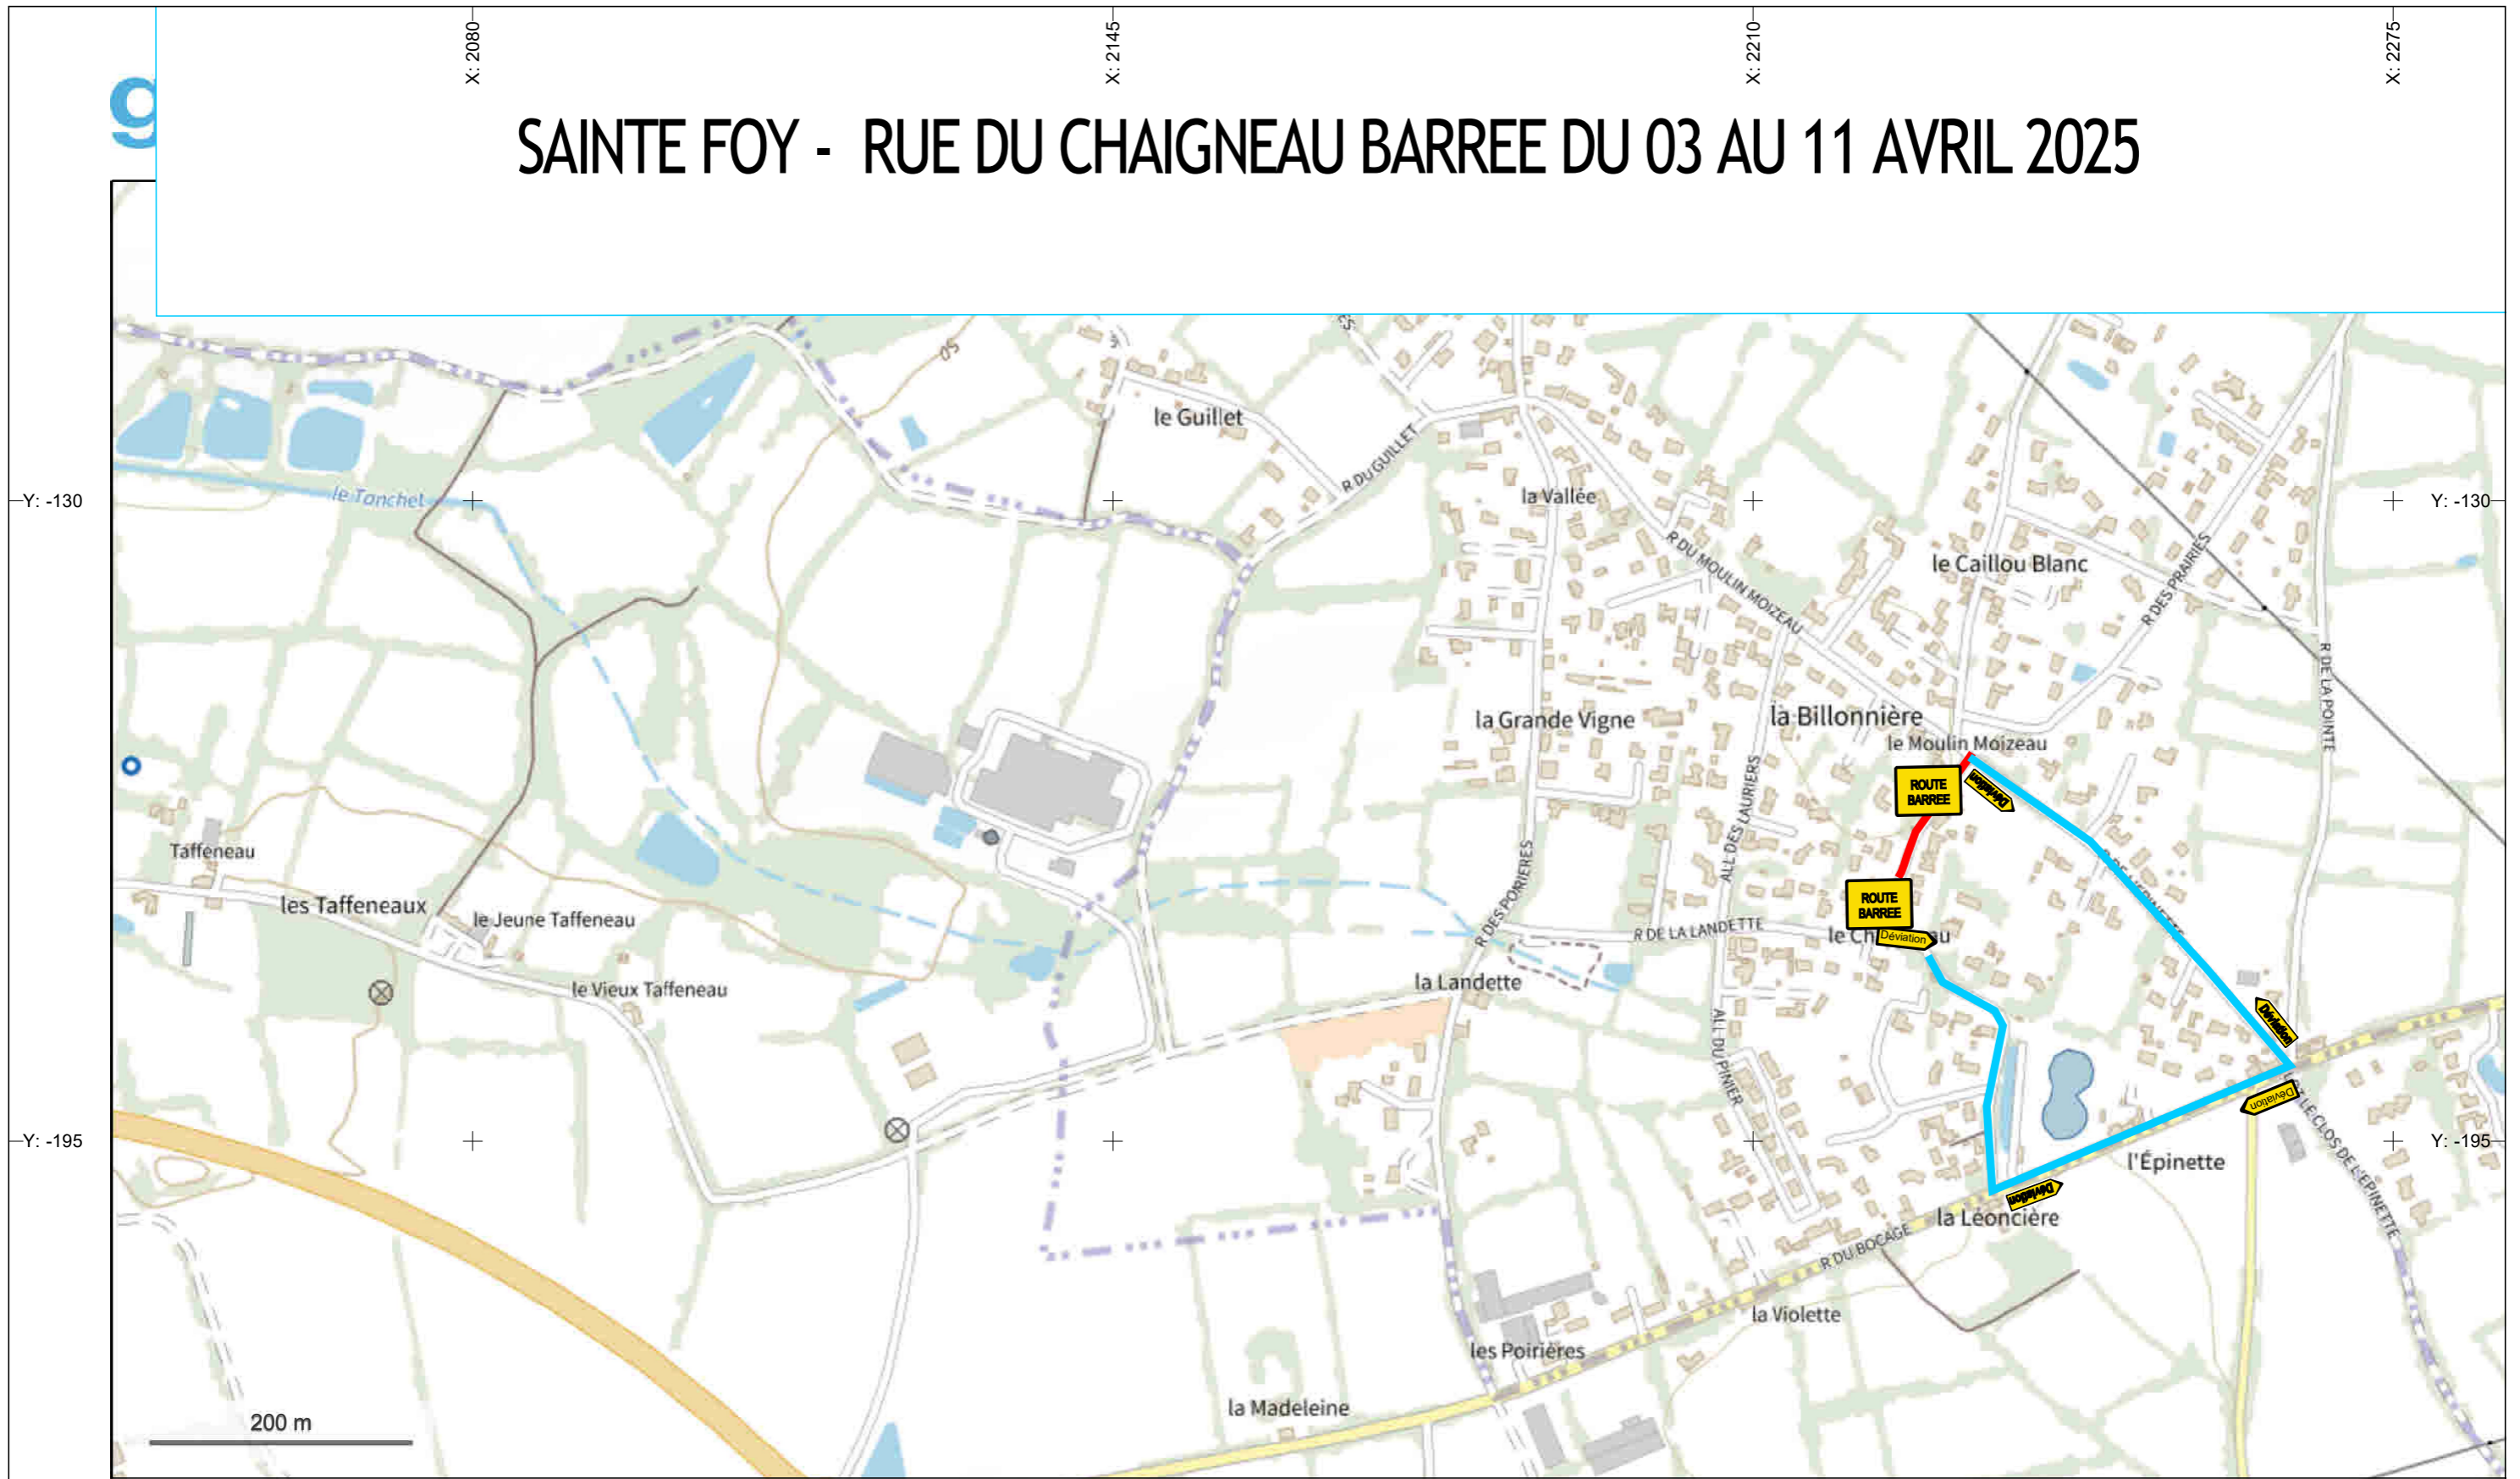

SAINTE FOY - RUE DU CHAGNEAU BARREE DU 03 AU 11 AVRIL 2025

-  Route Barrée
-  Déviation

© IGN 2

Longitu
Latitude

X: 2080

X: 2145

X: 2210

X: 2275